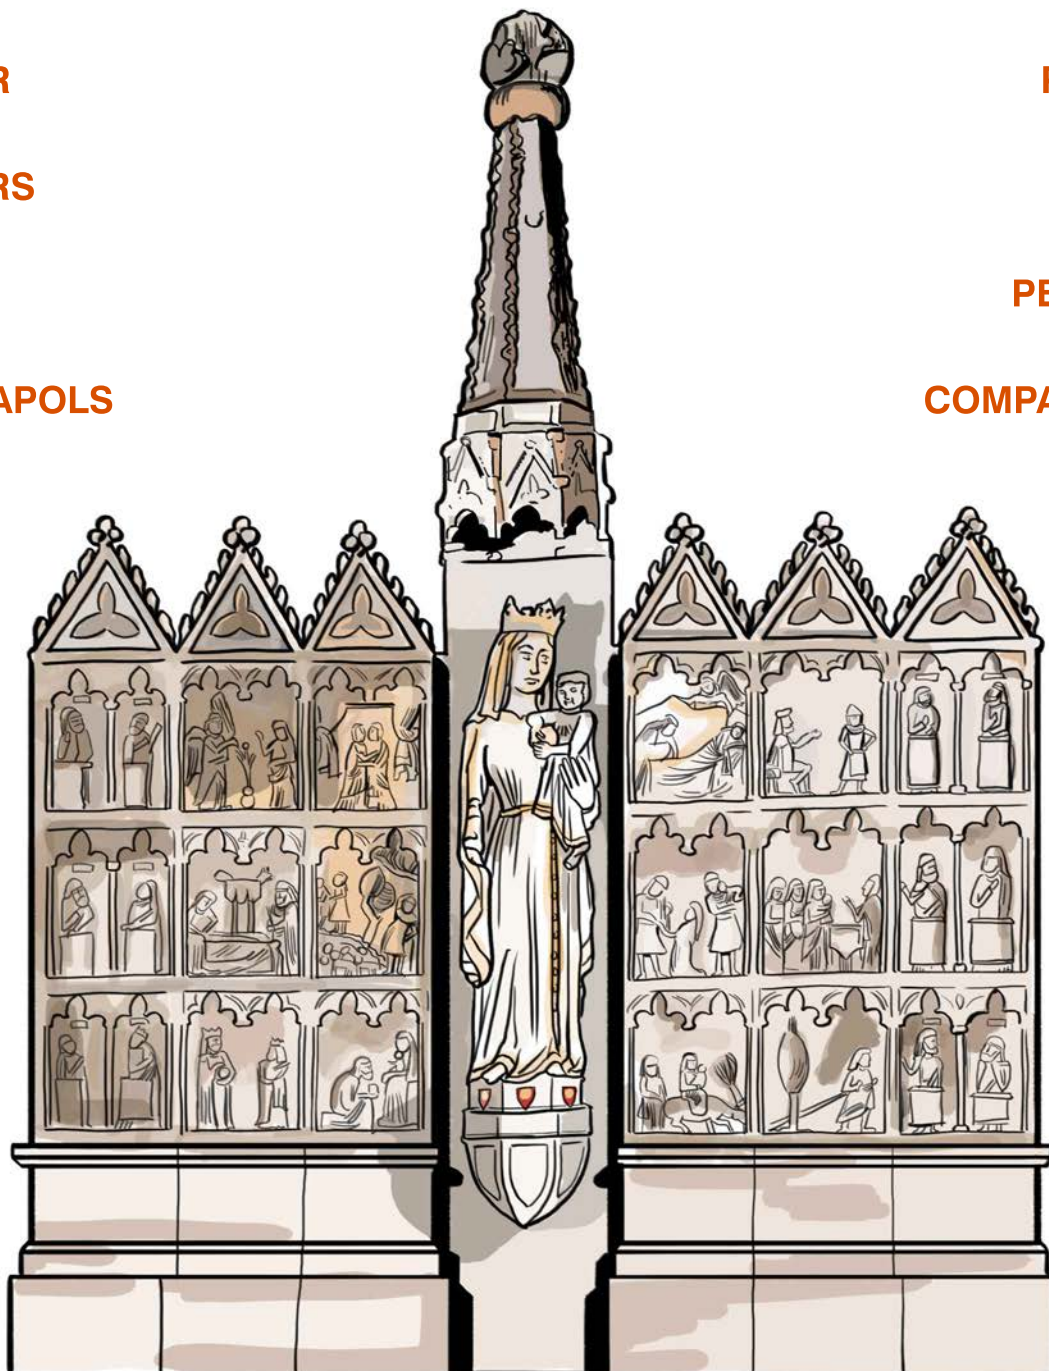

### 1. Què és un retaule?

El retaule és un moble - taula - de fusta, pedra o metall que es posa rere l'altar o damunt d'aquest.

Està format per diversos compartiments que representen escenes religioses dedicades normalment al sant, a la Verge, un àngel o bé a la vida de Jesús. Així, la persona que està davant l'altar

#### 1.1. El retaule de Santa Maria la Blanca

El retaule, produït al segle XIV, està dedicat a la Mare de Déu, que presideix el retaule protegida sota un alt dosser. Es representen escenes del cicle narratiu de la infantesa de Jesús i, als costats, figures de l'Antic Testament, distribuïdes simètricament en

## 2. ELS ESCULTORS MEDIEVALS

l'escultura gòtica

ACTIVITAT

1

Identifiqueu els noms de les parts del retaule de Santa Maria la Blanca allà on es correspon.

DOSSER

CARRERS

ÀTIC

## 2. ELS ESCULTORS MEDIEVALS

l'escultura gòtica